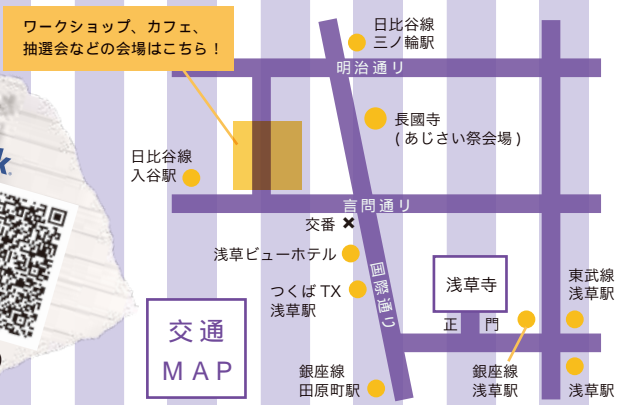

# SALE

**NEIGHBORS PLACE**

イベント限定メニューには、地域名店のものも!  
 天むす・たぬきむすび・エビカツぱん・ヒレカツぱん・  
 チキンカツぱん・コロケぱん・カリフォルニアロール・  
 メレンゲクッキー・ラムネ・アイスキャンディー・  
 ソフトドリンク各種など

カフェにてご飲食下さい

銘木 × 天然石  
アクセサリ  
11:00 ~ 12:30  
13:30 ~ 15:00

銘木 × パズル  
11:00 ~ 12:30  
13:30 ~ 15:00

木材 × mini 黒板  
11:00 ~ 12:30  
13:30 ~ 15:00

あじさい祭の会場  
「長國寺」  
長國寺は、お酉さまの他「あじさい祭」  
でも知られています。

東京メトロ日比谷線 入谷駅 徒歩 7 分  
つくばエクスプレス 浅草駅 徒歩 10 分  
東武線・東京メトロ銀座線・都営浅草線 浅草駅 徒歩 15 分